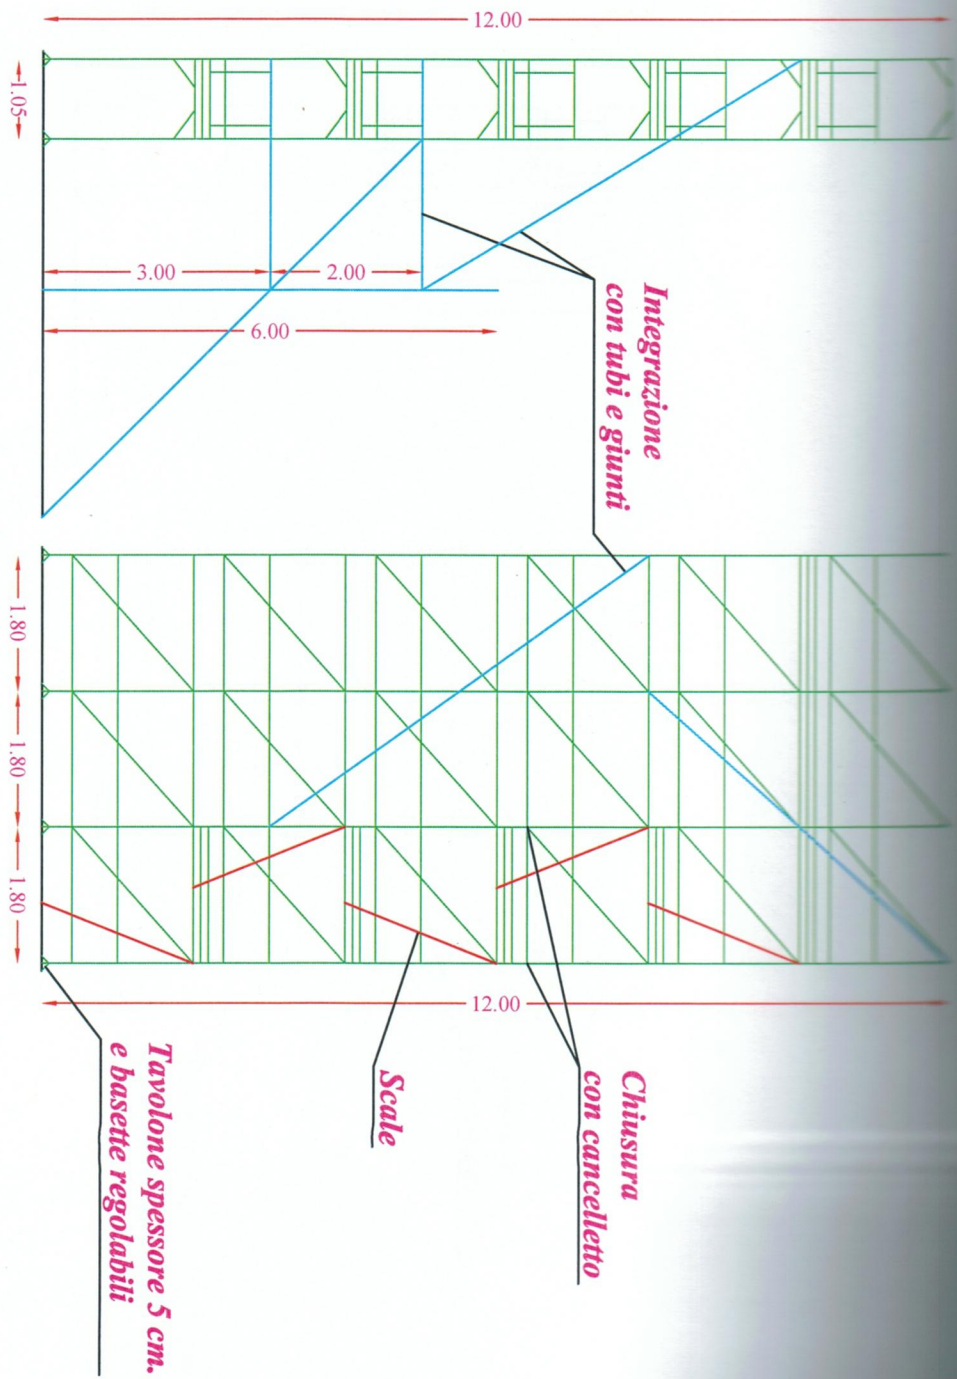

PALCO  
VILLA MARGHERITA

27,00

16,00

1,80 1,80 1,80

1,05

2,50

1,05

1,80

1,80

1,80

1,80

1,80

1,80

1,05

1,05

1,05

1,05

1,80

1,80

1,80

3,00

1,05

**SEZIONE E PROSPETTO LATO OVEST**

SCALA 1:100