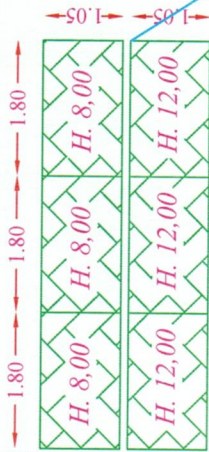

PALCO  
VILLA MARGHERITA

27,00

16,00

1,80 1,80 1,80

1,05

2,50

1,05

1,80

1,80

1,80

1,80

1,80

1,80

1,05

1,05

1,05

1,05

1,80

1,80

1,80

3,00

1,05

**SEZIONE E PROSPETTO LATO OVEST**

SCALA 1:100