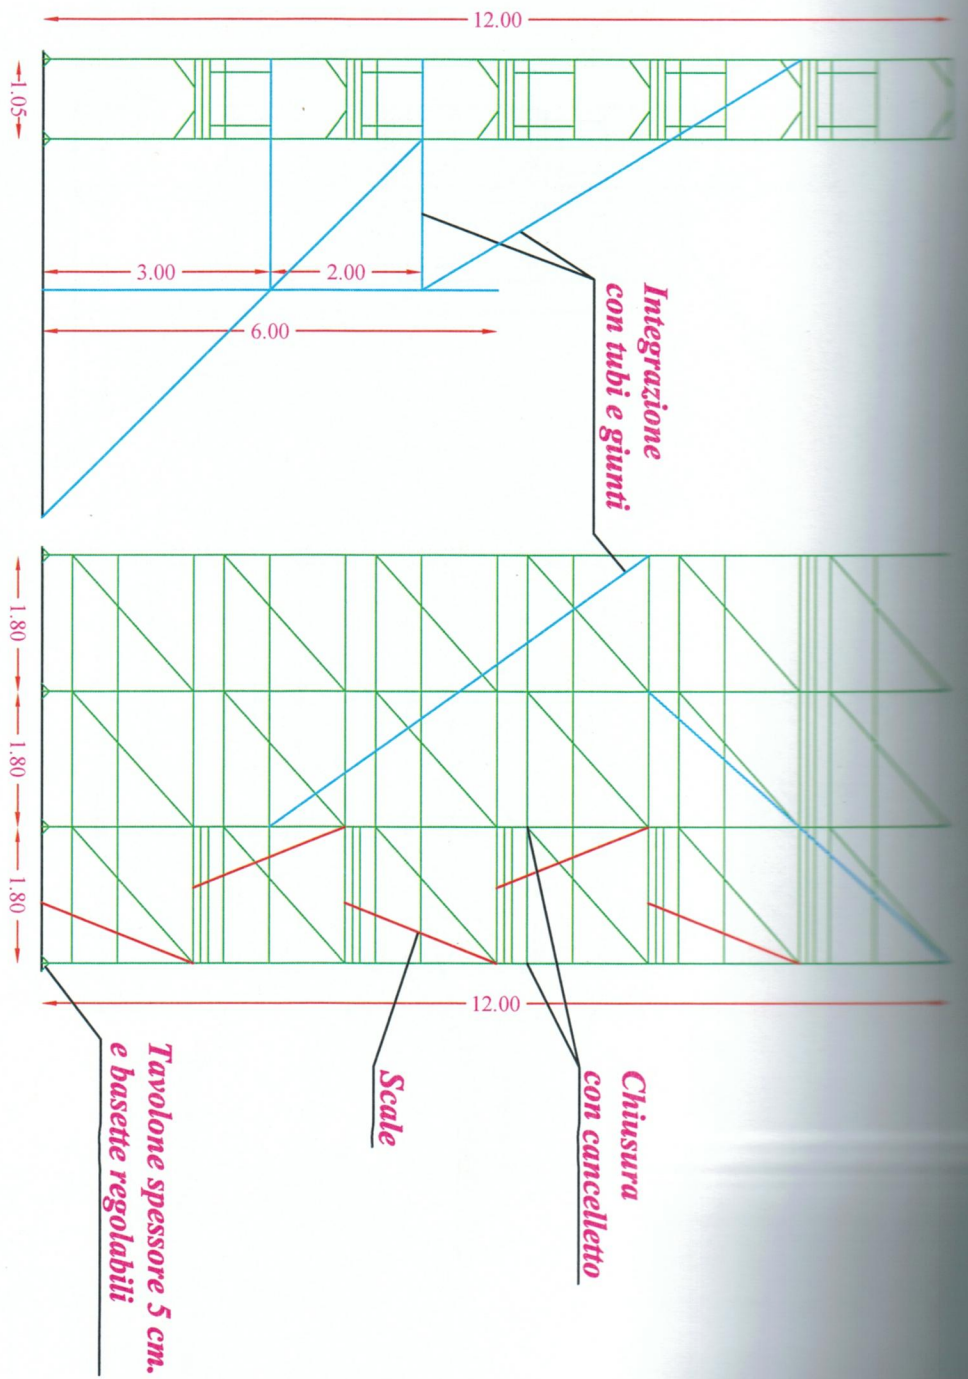

PALCO  
VILLA MARGHERITA

**SEZIONE E PROSPETTO LATO OVEST**

SCALA 1:100